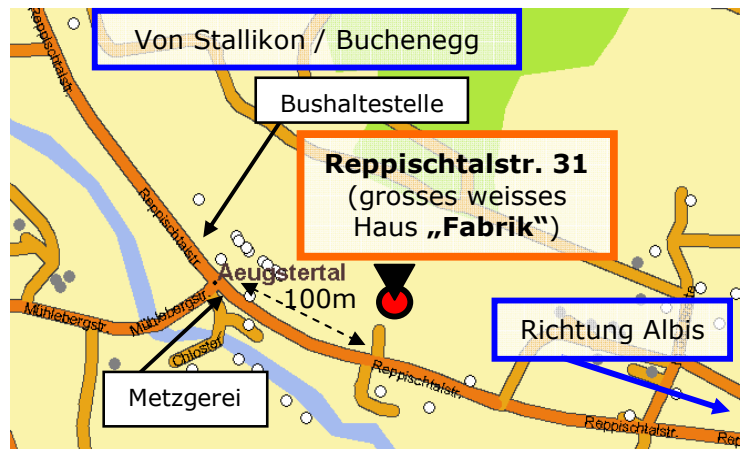

Adresse:

**SUTZconsulting**  
**Reppischtalstrasse 31**  
**CH-8914 Aeugstertal**  
(Aeugst am Albis)

Tel.: +41 (0)43 333 97 12

Der Eingang befindet sich **links ums grosse Haus**, via **Metall-aussentreppe**, im 1. Stock bei „SUTZconsulting“.

100m nach der Metzgerei links zur „Fabrik“ abbiegen.  
Bitte markierte Besucherparkplätze benutzen.

**Anfahrt mit ÖV:**

- > **Ab Zürich Triemli mit Postauto:**  
Bus Nr. 235 bis Haltestelle  
Aeugstertal Kloster (Fahrzeit 27')
- > **Ab Zürich HB mit dem Zug:**  
S-9 bis Affoltern am Albis, dann  
Bus Nr. 225 bis Haltestelle  
Aeugstertal Kloster (Fahrzeit 58')

**Anfahrt mit dem Auto ab Zürich City oder ab Autobahn Nordring:**

- > **Zürich City via Waldegg**, Triemli → Uitikon Waldegg, oben angekommen links abbiegen Richtung Türlerseersee → Sellenbüren → Stallikon → Gamlikon → Aeugstertal.
- > **Zürich City via Buchenegg**, Wollishofen → Adliswil → Buchenegg → Aeugstertal.
- > **Via Autobahn Nordring**: Ausfahrt Birmensdorf (die erste) → Birmensdorf Zentrum → Stallikon (links abbiegen) → Gamlikon → Aeugstertal.